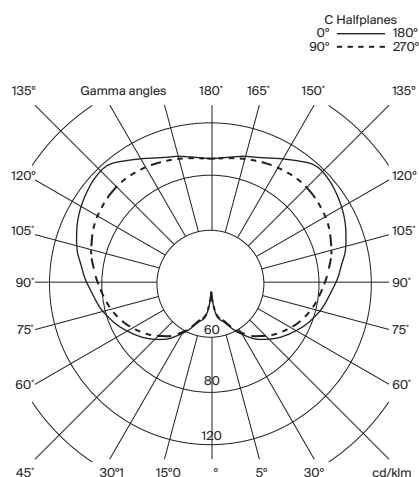

En esta incorporación a la familia, la tecnología ayuda a potenciar sus prestaciones, aquellas de objeto-lámpara que acompaña.

Liberada en su movimiento, Cestita Batería es una linterna que crea espacios de placer donde la acompañas; para dibujar sombras chinas en el jardín o para alumbrar desde cualquier rincón.

Descripción general:

Estructura de madera de cerezo. Pantalla de vidrio blanco opal o de polietileno blanco opal.

Batería de litio. Interruptor integrado en la luminaria con 3 niveles de intensidad.

Autonomía: 5h a intensidad máxima / 12h a intensidad media / 24h a intensidad mínima

Incluye cargador.

Tiempo de carga: 6,5h.

Peso aproximado (sin embalaje):

1,3 kg / 2.8 lb

Información técnica:

Incluye fuente de luz regulable

Módulo LED

Potencia sistema: 2,5 W

Tensión de funcionamiento: 2,9 VDC

CCT: 2.700 K

CRI: 90

Vida útil: 40.000 h

Flujo luminaria: 313 lm

LED regulable integrado.

3 intensidades de salida de luz.

Apta solo para uso interior.

Utilice siempre esta fuente de luz.

Tensión de entrada: 100 ~ 240 Vac.

(50 Hz / 60 Hz). Según destino.