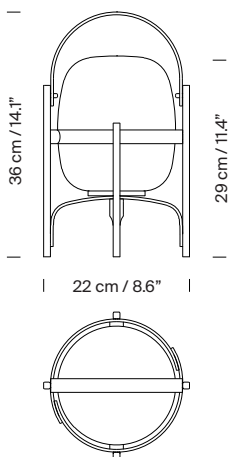

Normativas:

Versión europea
UNE-EN 60598
UNE-EN 55015
UNE-EN 60529

Mantenimiento:

Limpiar con un paño suave. No utilizar productos amoniacales, disolventes o abrasivos.
Para evitar el deterioro de la lámpara, no exponer al aire libre de forma permanente.

Otros:

La lámpara se entrega en un solo embalaje.
Junto al producto se entregan las instrucciones de montaje.

Modelo: